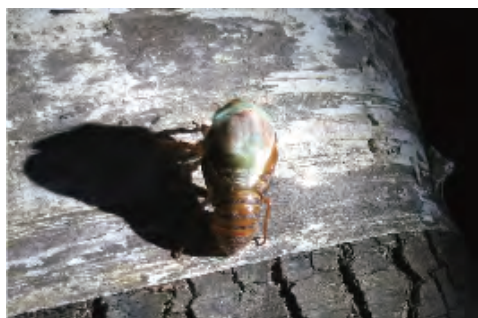

1月観察会の活動報告

日時：7月24日（日） 19：30～21：00

場所：レクの森 森林展示館周辺

テーマ：「セミの羽化をかんさつしてみよう！」

講師：水本絵夢（教育林コーディネーター）

●今年の夏は気温があまりあがっていないせい、セミの数がすくなく、かんさつ会の日もあまりセミの羽化がみられないかも…と心配していましたが、日がくると20ひき以上のセミがどんどん羽化をはじめました！

↑殻から体がでてきたところ。全身がでるまで1時間もかかりません。意外とはやい！

↓体が殻からでたら、はねをゆっくとひろげます。まっしろでとてもきれいでした！

↑かんさつ会でみたのはほとんどアブラゼミです。一晩のち、白い体はかわいて茶色になります。

カノコガ

オオゾウムシ

ニホンアマガエル★

ヒョウモンチョウのさなぎ★

殻から体をめきだし、ほとんど宙ぶらりんなセミを見つけました。ここからセミは体をおこし、殻につかまってはねをのぼします。必死なようすにおもわずささえてあげたくないですが、ここはじっとみまもりましょう！しばらくしてしてみると、ちゃんと自分の力で体をおこし、はねをじわじわとのぼしていました。幼虫から成虫になるのってとっても大変なんですね…。