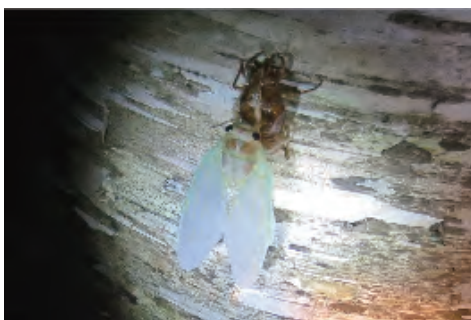

1月観察会の活動報告

日時：7月24日（日） 19：30～21：00

場所：レクの森 森林展示館周辺

テーマ：「セミの羽化をかんさつしてみよう！」

講師：水本絵夢（教育林コーディネーター）

●今年の夏は気温があまりあがっていないせい、セミの数がすくなく、かんさつ会の日もあまりセミの羽化がみられないかも…と心配していましたが、日がくると20ひき以上のセミがどんどん羽化をはじめました！

↑殻から体がでてきたところ。全身がでるまで1時間もかかりません。意外とはやい！

↓体が殻からでたら、はねをゆっくとひろげます。まっしろでとてもきれいでした！

↑かんさつ会でみたのはほとんどアブラゼミです。一晩のち、白い体はかわいて茶色になります。

カノコガ

オオゾウムシ

ニホンアマガエル★

ヒョウモンチョウのさなぎ★

殻から体をめきだし、ほとんど宙ぶらりんなセミを見つけました。ここからセミは体をおこし、殻につかまってはねをのぼします。必死なようすにおもわずささえてあげたくないですが、ここはじっとみまもりましょう！しばらくしてしてみると、ちゃんと自分の力で体をおこし、はねをじわじわとのぼしていました。幼虫から成虫になるのってとっても大変なんですね…。