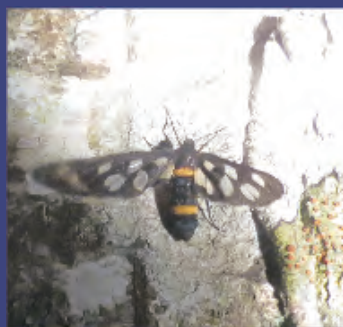

1月観察会の活動報告

日時：7月24日（日） 19：30～21：00

場所：レクの森 森林展示館周辺

テーマ：「セミの羽化をかんさつしてみよう！」

講師：水本絵夢（教育林コーディネーター）

●今年の夏は気温があまりあがっていないせい、セミの数がすくなく、かんさつ会の日もあまりセミの羽化がみられないかも…と心配していましたが、日がくると20ひき以上のセミがどんどん羽化をはじめました！

↑殻から体がでてきたところ。全身がでるまで1時間もかかりません。意外とはやい！

↓体が殻からでたら、はねをゆっくとひろげます。まっしろでとてもきれいでした！

↑かんさつ会でみたのはほとんどアブラゼミです。一晩のち、白い体はかわいて茶色になります。

カノコガ

オオゾウムシ

ニホンアマガエル★

ヒョウモンチョウのさなぎ★

殻から体をめきだし、ほとんど宙ぶらりんなセミを見つけました。ここからセミは体をおこし、殻につかまってはねをのぼします。必死なようすにおもわずささえてあげたくないですが、ここはじっとみまもりましょう！しばらくしてしてみると、ちゃんと自分の力で体をおこし、はねをじわじわとのぼしていました。幼虫から成虫になるのってとっても大変なんですね…。