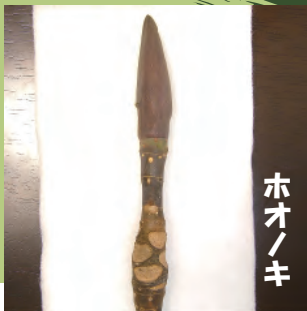

スケッチすると
こまかい
とくちょうが
みえてきますね！

こんかい
今回は、みなさんと
じゅもく ふゆめ ようこん
樹木の冬芽と葉痕を
をかんさつしながら、
きょういくりん
教育林をあるきました。
ヒツメのような
ふゆめ かあ よう
冬芽、顔にみえる葉
こん
痕など、いろいろな発
けん
見がありました！

ハルニレ

ハウチワカエテ

エゾイタヤ

トチノキ

よくみると
とってても
ユニーク！

いろいろ
冬芽

ホオノキ

ミスナラ

シナノキ

オオカメノキ

↓こちらは
「ジャコウソウ」の種子の
あとでした！こんなにきれ
いにあとがのこるのですね

ちいさく
Cの
もじが！

シータテハもみるこ
と
ができました。はねの
うらがわに「C」の字があるのが名前
のゆらいです。

キクザキイチゲ、エンレイ
ソウの花がすでにひらきか
けていました！今年は花の
じきがはやそうです。