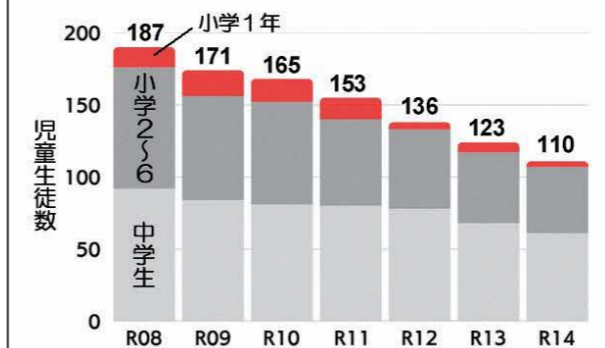

いじめ・不登校等相談窓口

いじめ・不登校等は次のところで相談できます。

- 教育委員会相談窓口
64・3318
- 檜山教育局いじめ相談窓口
52・1123
- 24時間SOSダイヤル
0120・0783・10
- 子ども相談支援センター
0120・3882・56

子ども相談センター お悩みポスト

5月の主な行事

- 1日(金)町特別支援合同学習 歯科検診(館小)
- 7日(木)義務教育学校校研修(館小・厚中)
- 8日(金)義務教育学校校研修(厚小) 遠足(館小)
- 11日(月)内科検診(厚中)
- 14日(木)修学旅行集合学習①(厚小・館小)
- 15日(金)遠足(厚小)
- 19日(火)眼科検診(厚小・館小)
- 20日(水)眼科検診(厚中)
- 23日(土)厚中体育祭

ご入学おめでとうございます!

4月6日(月)、厚沢部小学校、館小学校、厚沢部中学校で入学式が行われました。

厚沢部小学校 新入生 11名

館小学校 新入生 3名

厚沢部中学校 新入生 27名

今後の児童生徒数見込み

食生活
改善
協議会

今月の簡単レシピ